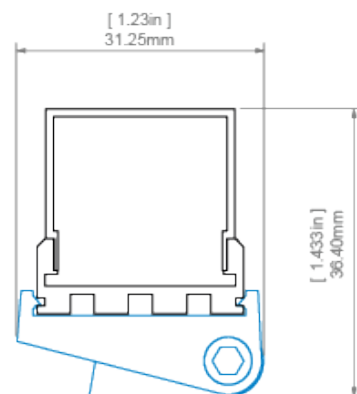

GIZA profile with G-K cover and REGIP-UV mounting bracket
profil GIZA z osłoną G-K oraz mocownikiem REGIP-UV