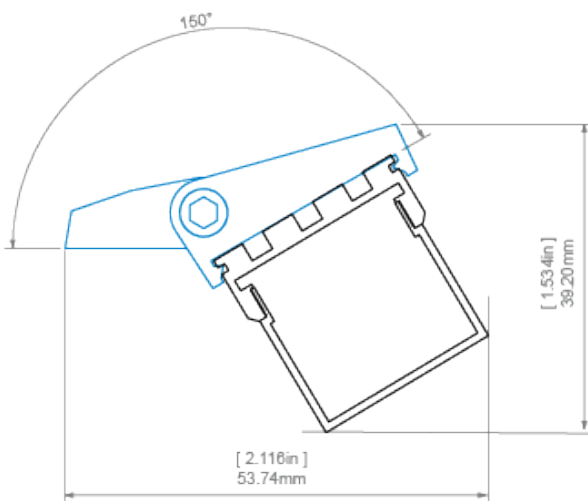

GIZA profile with G-K cover and REGIP-UV mounting bracket
profil GIZA z osłoną G-K oraz mocownikiem REGIP-UV