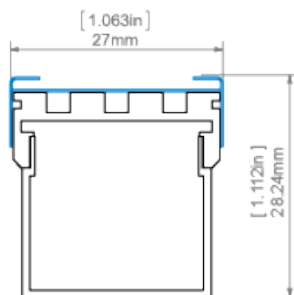

GIZA profile and AM-24 mounting bracket
profil GIZA z mocownikiem AM-24