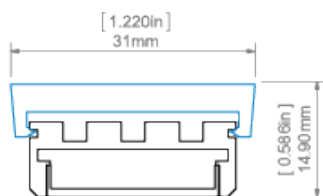

GIZA profile with G-K cover and AM-24 mounting bracket
profil GIZA z osłoną G-K oraz mocownikiem AM-24

GIZA profile and GIP-UV mounting bracket
profil GIZA z mocownikiem GIP-UV