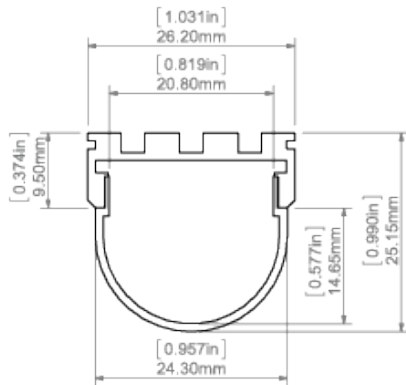

GIZA profile and AM-24 mounting bracket
profil GIZA z mocownikiem AM-24