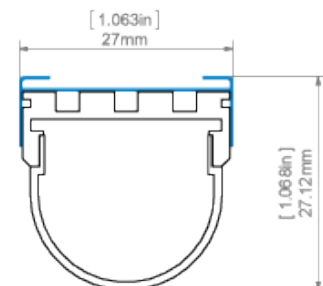

зависимости от радиуса может быть более или менее заметным).

ДЛИНА

Ref. номер	покрытие	длина
B5556ANODA_1	Серебряный анодированный	1000 mm
B5556ANODA_2	Серебряный анодированный	2000 mm
B5556ANODA_3	Серебряный анодированный	3000 mm

ТЕХНИЧЕСКИЙ ЧЕРТЕЖ

GIZA profile and AM-24 mounting bracket
profil GIZA z mocownikiem AM-24

GIZA profile with G-K cover and AM-24 mounting bracket
profil GIZA z osłoną G-K oraz mocownikiem AM-24

GIZA profile with G-L cover and AM-24 mounting bracket
profil GIZA z osłoną G-L oraz mocownikiem AM-24