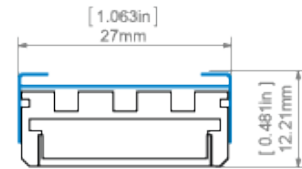

GIZA profile and AM-24 mounting bracket
profil GIZA z mocownikiem AM-24