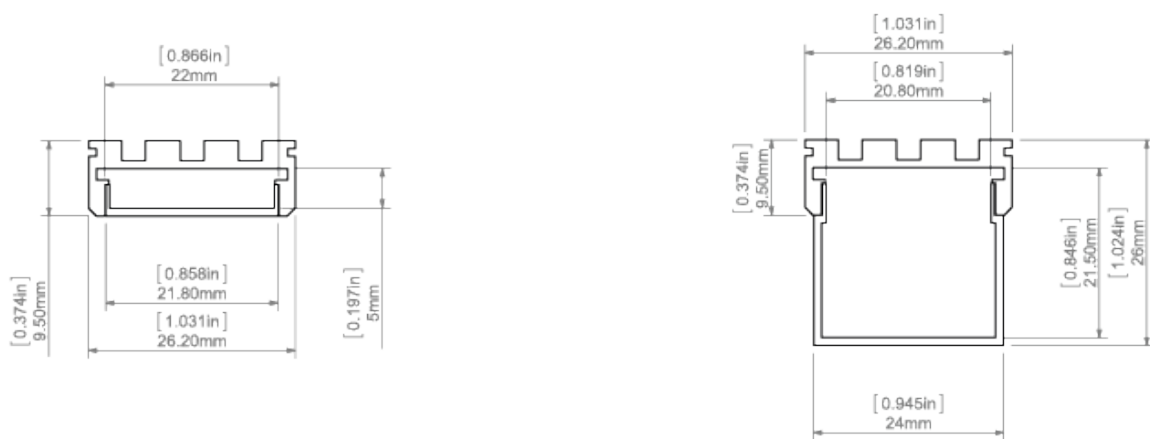

зависимости от радиуса может быть более или менее заметным).

ДЛИНА

Ref. номер	покрытие	длина
B5556ANODA_1	Серебряный анодированный	1000 mm
B5556ANODA_2	Серебряный анодированный	2000 mm
B5556ANODA_3	Серебряный анодированный	3000 mm

ТЕХНИЧЕСКИЙ ЧЕРТЕЖ