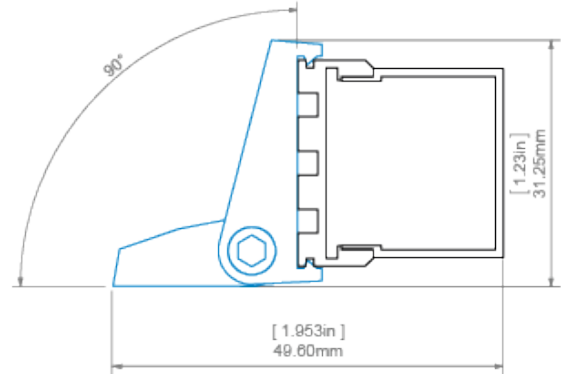

GIZA profile with G-K cover and REGIP-UV mounting bracket
profil GIZA z osłoną G-K oraz mocownikiem REGIP-UV