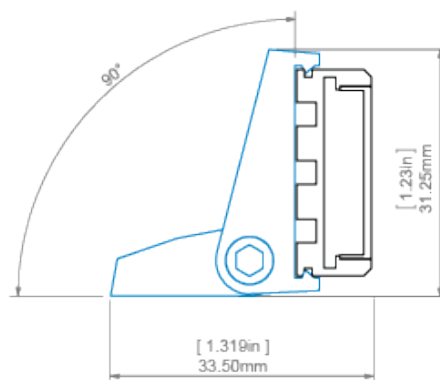

GIZA profile and REGIP-UV mounting bracket
profil GIZA z mocownikiem REGIP-UV