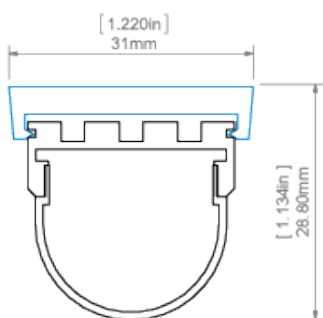

GIZA profile and GIP-UV mounting bracket
profil GIZA z mocownikiem GIP-UV

GIZA profile with G-K cover and GIP-UV mounting bracket
profil GIZA z osłoną G-K oraz mocownikiem GIP-UV