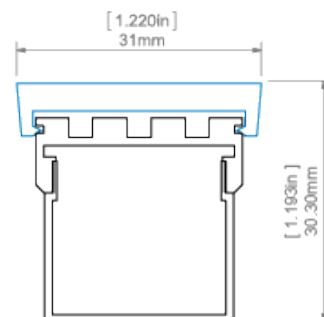

GIZA profile with G-L cover and AM-24 mounting bracket
profil GIZA z osłoną G-L oraz mocownikiem AM-24

GIZA profile with G-K cover and GIP-UV mounting bracket
profil GIZA z osłoną G-K oraz mocownikiem GIP-UV