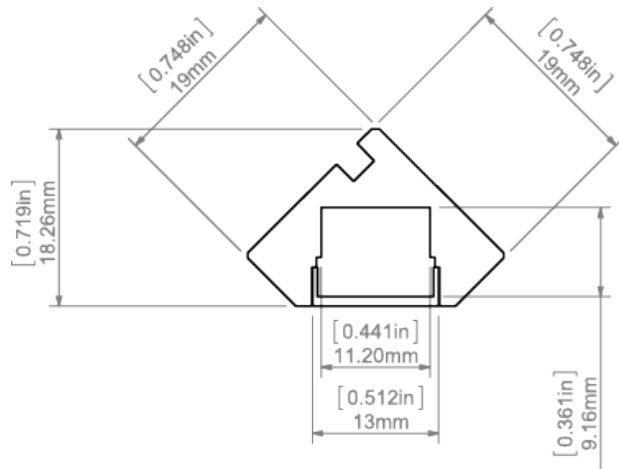

ТЕХНИЧЕСКИЙ ЧЕРТЕЖ