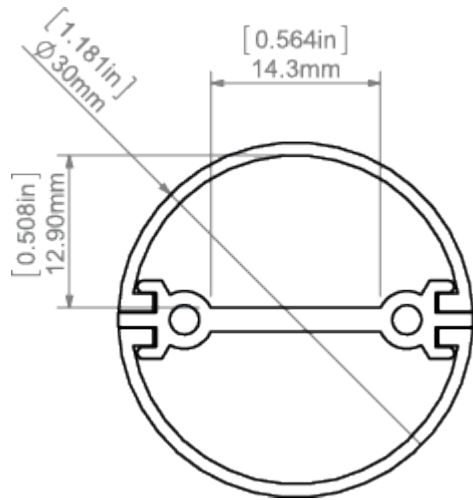

ТЕХНИЧЕСКИЙ ЧЕРТЕЖ