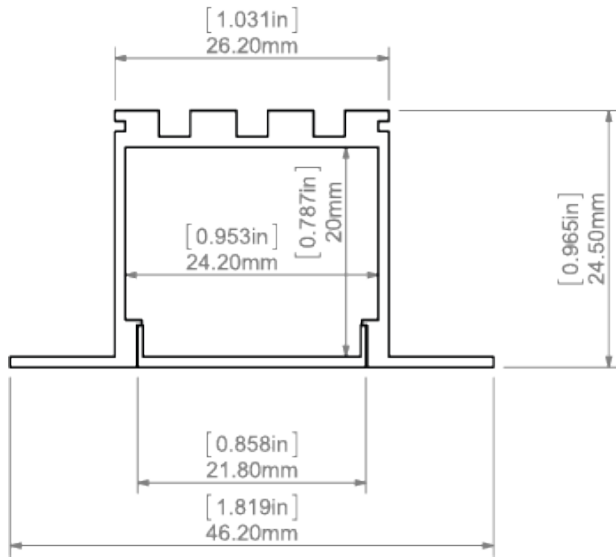

ТЕХНИЧЕСКИЙ ЧЕРТЕЖ