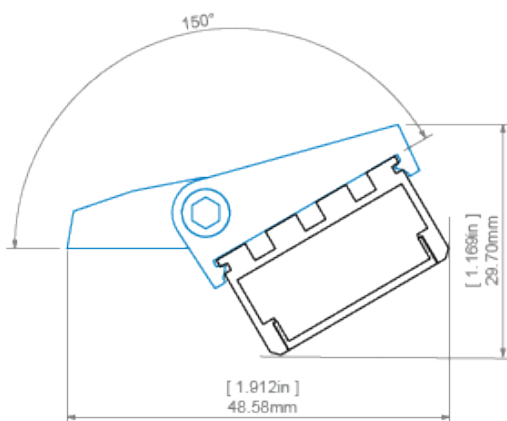

## ТЕХНИЧЕСКИЙ ЧЕРТЕЖ

GIZA-LL profile and AM-24 mounting bracket  
profil GIZA-LL z mocownikiem AM-24

GIZA-LL profile and GIP mounting bracket  
профил GIZA-LL z mocownikiem GIP

GIZA-LL profile and REGIP-UV mounting bracket  
профил GIZA-LL z mocownikiem REGIP-UV