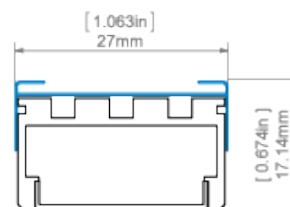

- при гибке анодированных профилей учитывать растрескивание анодного покрытия (которое в зависимости от радиуса может быть более или менее заметным).

ДЛИНА

Ref. номер	покрытие	длина
C0758ANODA_1	Серебряный анодированный	1000 mm
C0758ANODA_2	Серебряный анодированный	2000 mm
C0758ANODA_3	Серебряный анодированный	3000 mm
C0758K7_1	Черный анодированный	1000 mm
C0758K7_2	Черный анодированный	2000 mm
C0758K7_3	Черный анодированный	3000 mm
C0758L9010OD_2	Белый RAL	2000 mm

ТЕХНИЧЕСКИЙ ЧЕРТЕЖ