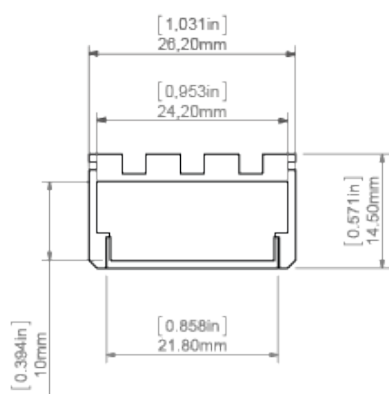

- при гибке анодированных профилей учитывать растрескивание анодного покрытия (которое в зависимости от радиуса может быть более или менее заметным).

ДЛИНА

Ref. номер	покрытие	длина
C0758ANODA_1	Серебряный анодированный	1000 mm
C0758ANODA_2	Серебряный анодированный	2000 mm
C0758ANODA_3	Серебряный анодированный	3000 mm
C0758K7_1	Черный анодированный	1000 mm
C0758K7_2	Черный анодированный	2000 mm
C0758K7_3	Черный анодированный	3000 mm
C0758L9010OD_2	Белый RAL	2000 mm

ТЕХНИЧЕСКИЙ ЧЕРТЕЖ