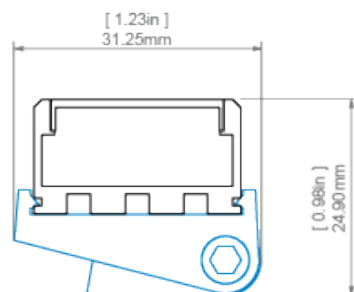

GIZA-LL profile and REGIP-UV mounting bracket
профил GIZA-LL z mocownikiem REGIP-UV