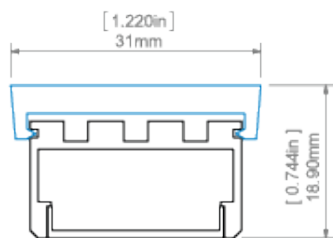

GIZA-LL profile and GIP mounting bracket
профил GIZA-LL z mocownikiem GIP