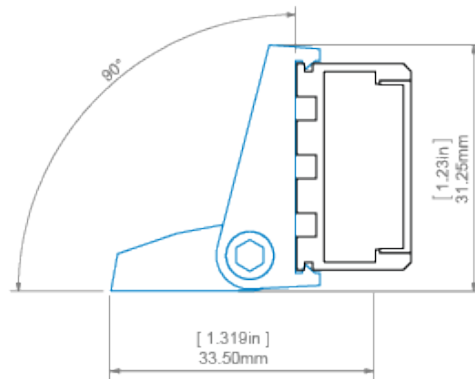

GIZA-LL profile and AM-24 mounting bracket
profil GIZA-LL z mocownikiem AM-24

GIZA-LL profile and REGIP-UV mounting bracket
профил GIZA-LL z mocownikiem REGIP-UV