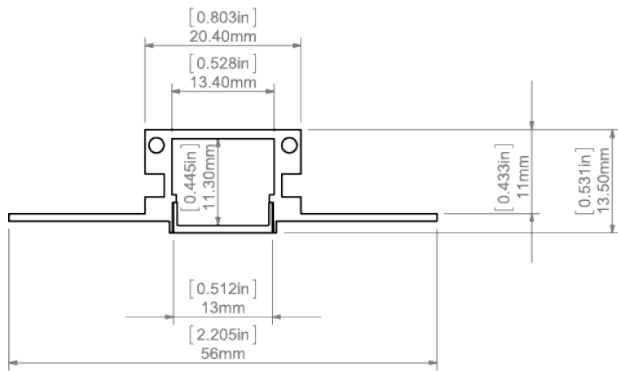

ТЕХНИЧЕСКИЙ ЧЕРТЕЖ