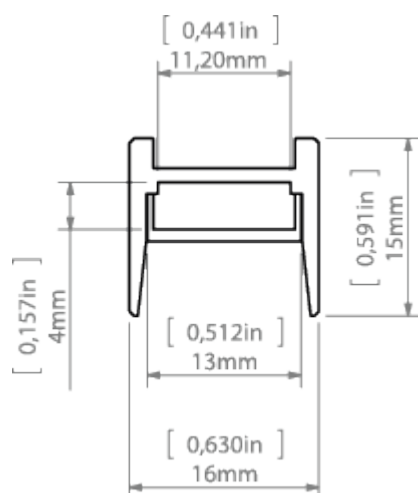

Ref. номер	покрытие	длина
C1419K7_2	Черный анодированный	2000 mm
C1419K7_3	Черный анодированный	3000 mm

ТЕХНИЧЕСКИЙ ЧЕРТЕЖ