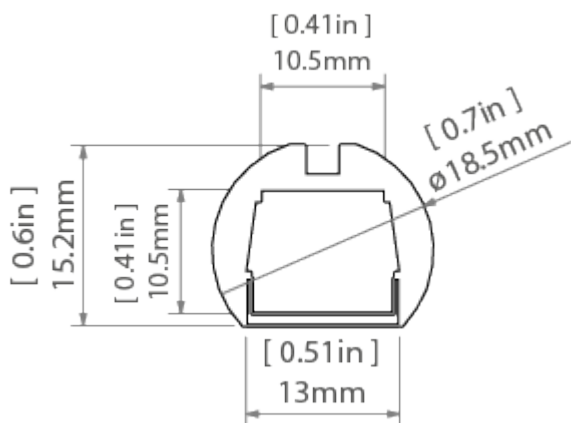

Ref. номер	покрытие	длина
B8505ANODA_1	Серебряный анодированный	1000 mm
B8505ANODA_2	Серебряный анодированный	2000 mm
B8505ANODA_3	Серебряный анодированный	3000 mm
B8505K7_1	Черный анодированный	1000 mm
B8505K7_2	Черный анодированный	2000 mm
B8505K7_3	Черный анодированный	3000 mm
B8505L90100D_2	Белый RAL	2000 mm

ТЕХНИЧЕСКИЙ ЧЕРТЕЖ