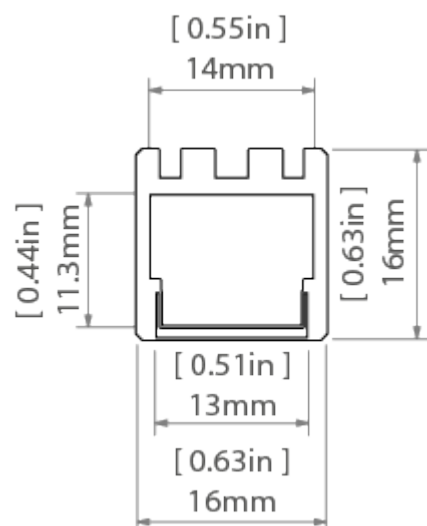

- внутренний радиус – касается профиля, изогнутого так, что рассеиватель находится внутри дуги,
- внешний радиус – касается профиля, изогнутого так, что рассеиватель находится снаружи дуги,
- нерегулярные кривые возможны после консультации и индивидуальной оценки,
- при изгибе анодированных профилей следует иметь ввиду риск образования трещин в анодном покрытии (что в зависимости от радиуса может быть более или менее заметным).

ДЛИНА

Ref. номер	покрытие	длина
B7696ANODA_1	Серебряный анодированный	1000 mm
B7696ANODA_2	Серебряный анодированный	2000 mm
B7696ANODA_3	Серебряный анодированный	3000 mm

ТЕХНИЧЕСКИЙ ЧЕРТЕЖ