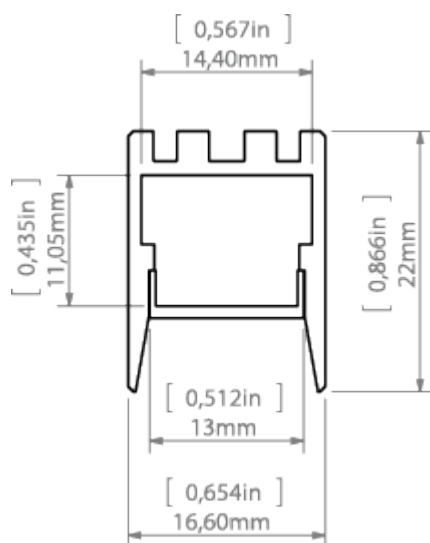

Рассеиватель	Угол свечения прибл	UGR в зависимости от используемой светодиодной ленты
LIGER	80°	от 12,4 до 16,5
HS - молочный цвет	70°	от 12,4 до 16,5
HS - прозрачный	50°	от 2,7 до 7,2

UGR < 19 при направлением взгляда поперек оси светильника

ДЛИНА

Ref. номер	покрытие	длина
C1418K7_1	Черный анодированный	1000 mm
C1418K7_2	Черный анодированный	2000 mm
C1418K7_3	Черный анодированный	3000 mm
C1418ANODA_1	Серебряный анодированный	1000 mm
C1418ANODA_2	Серебряный анодированный	2000 mm
C1418ANODA_3	Серебряный анодированный	3000 mm

ТЕХНИЧЕСКИЙ ЧЕРТЕЖ