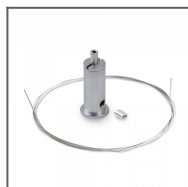

Комплект
креплений RG-1
серебряный
сатин
Ref: 42647GSS

ЭЛЕМЕНТЫ ДЛЯ УПЛОТНЕНИЯ ПРОФИЛЕЙ