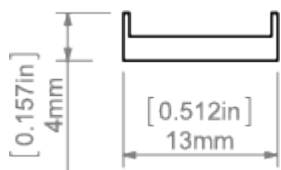

ТЕХНИЧЕСКИЙ ЧЕРТЕЖ