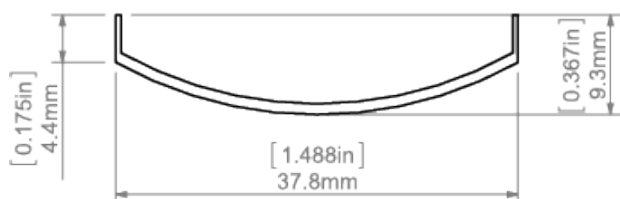

ТЕХНИЧЕСКИЙ ЧЕРТЕЖ